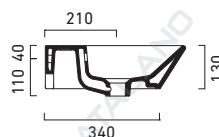

* COLONNA - PEDESTA - SÄULE - COLONNE 830