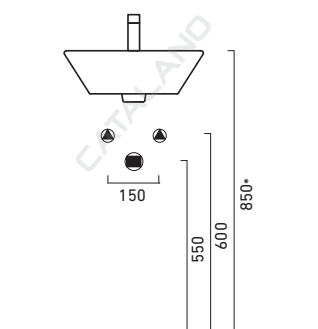

# PROIEZIONI 42

CATALANO  
THE ESSENCE OF CERAMICS

cod. 142PR00

Installazione sospesa o ad appoggio.  
Suitable for wall-hung or sit on installation.  
Als wand- oder aufsatzwaschtisch  
installierbar.

EN 14688 – CL20

5P42PR00  
Portasciugamani in alluminio cromato.  
Towel-rail made in chrome aluminium.  
Handtuchhalter aus verchromtem  
aluminium.

1COPR00  
Colonna in ceramica.  
Ceramic pedestal.  
Keramikstandsäule.

\* COLONNA - PEDESTA - SÄULE - COLONNE 830