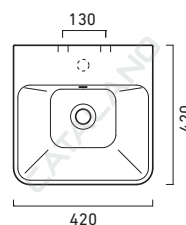

# PROIEZIONI 42

CATALANO  
THE ESSENCE OF CERAMICS

cod. 142PR00

Installazione sospesa o ad appoggio.  
Suitable for wall-hung or sit on installation.  
Als wand- oder aufsatzwaschtisch  
installierbar.

EN 14688 – CL20

5P42PR00  
Portasciugamani in alluminio cromato.  
Towel-rail made in chrome aluminium.  
Handtuchhalter aus verchromtem  
aluminium.

1COPR00  
Colonna in ceramica.  
Ceramic pedestal.  
Keramikstandsäule.